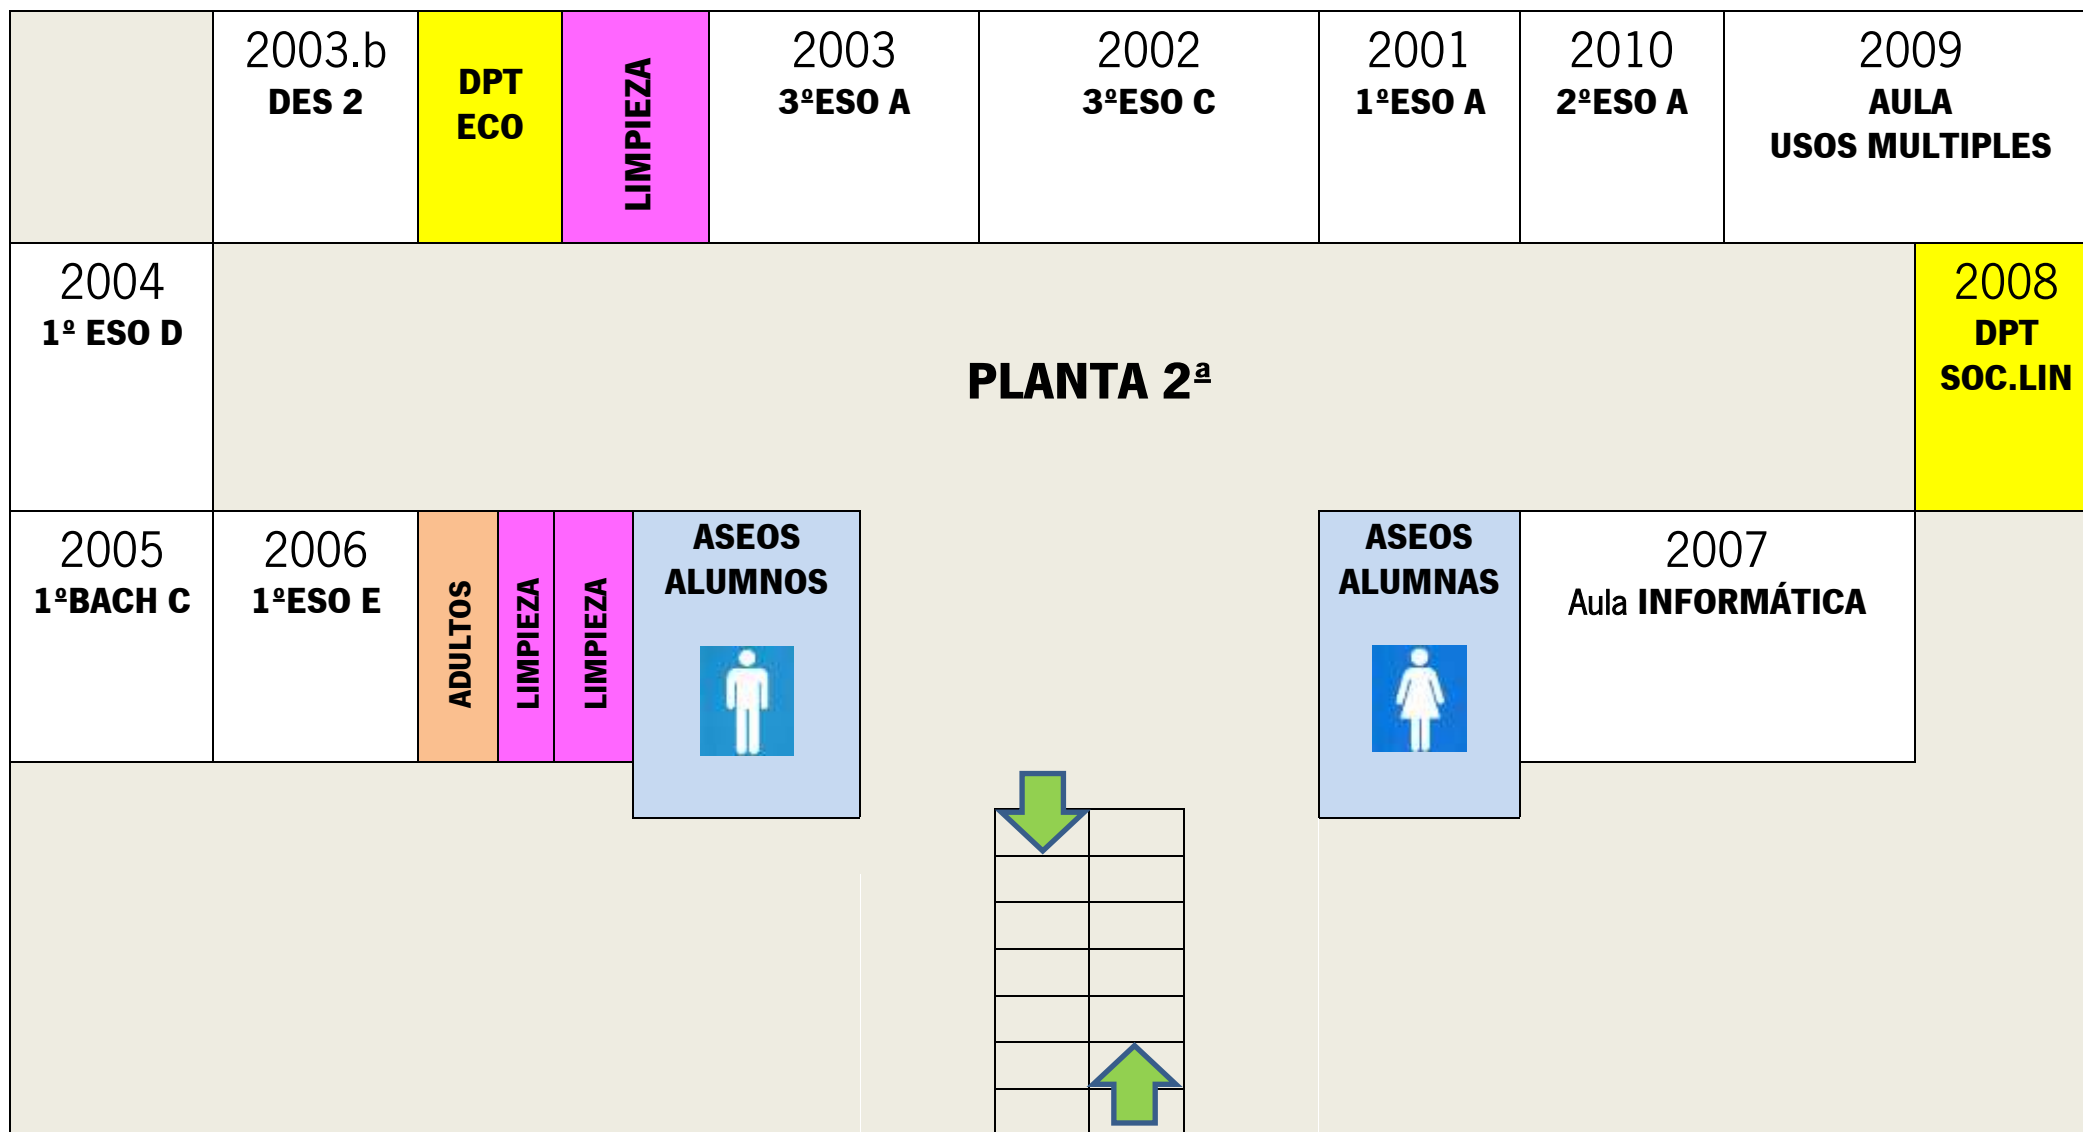

3010 1ºESO B	3009 1ºBACH A	3008 3º ESO D	WC MASCULINO	WC FEMENINO	3007 TECNOLOGÍA	3006 INNOVACIÓN	WC MASCULINO	LIMPIEZA	3005 2ºESO D	3004 4ºESO D	3003 2ºESO E																				
3011 DPT. INF	PLANTA 3ª										3002 Aula PT																				
3012 AULA INFORMÁTICA	3013 1ºBACH D	3014 PMAR 3º	3015 AULA DIBUJO 1	DPT EPV		DPT CLA FIL	3017 AULA DIBUJO 2	3018 1ºESO C	3019 PMAR2º	3001 2ºBACH B																					
<table border="1" style="margin: auto;"> <tr><td></td><td></td></tr> <tr><td></td><td></td></tr> <tr><td></td><td></td></tr> <tr><td></td><td></td></tr> <tr><td></td><td></td></tr> <tr><td></td><td></td></tr> <tr><td></td><td></td></tr> <tr><td></td><td></td></tr> <tr><td></td><td></td></tr> <tr><td></td><td></td></tr> </table>																															

DISTRIBUCIÓN DE AULAS

Curso 2020/21

DISTRIBUCIÓN DE AULAS

Curso 2020/21

	1007 2ºESO C	1006 3ºESO B	LIMPIEZA	LIMPIEZA	WC FEMENINO	DPT MAT	1005 4ºESO A	1004 2ºBACH A	WC MASCULINO	LIMPIEZA	LIMPIEZA	1003 4ºESO C	1002 2ºESO B	1001 ADULTOS																				
1008 4ºESO B	PLANTA 1ª													1015 2ºBACH C																				
1009 PMAR 2º	1010 LAB QUÍMICA		1011 1ºBACH B		DPT BIO GEO		DPT FIS QUI		1012 LAB FÍSICA		ADULTOS	1013 DES 1		1014 DPT CICLO ASCT																				
<table border="1" style="margin: auto;"> <tr><td></td><td></td></tr> <tr><td></td><td></td></tr> <tr><td></td><td></td></tr> <tr><td></td><td></td></tr> <tr><td></td><td></td></tr> <tr><td></td><td></td></tr> <tr><td></td><td></td></tr> <tr><td></td><td></td></tr> <tr><td></td><td></td></tr> <tr><td></td><td></td></tr> </table>																																		

DISTRIBUCIÓN DE AULAS

Curso 2020/21

DISTRIBUCIÓN DE AULAS

Curso 2020/21